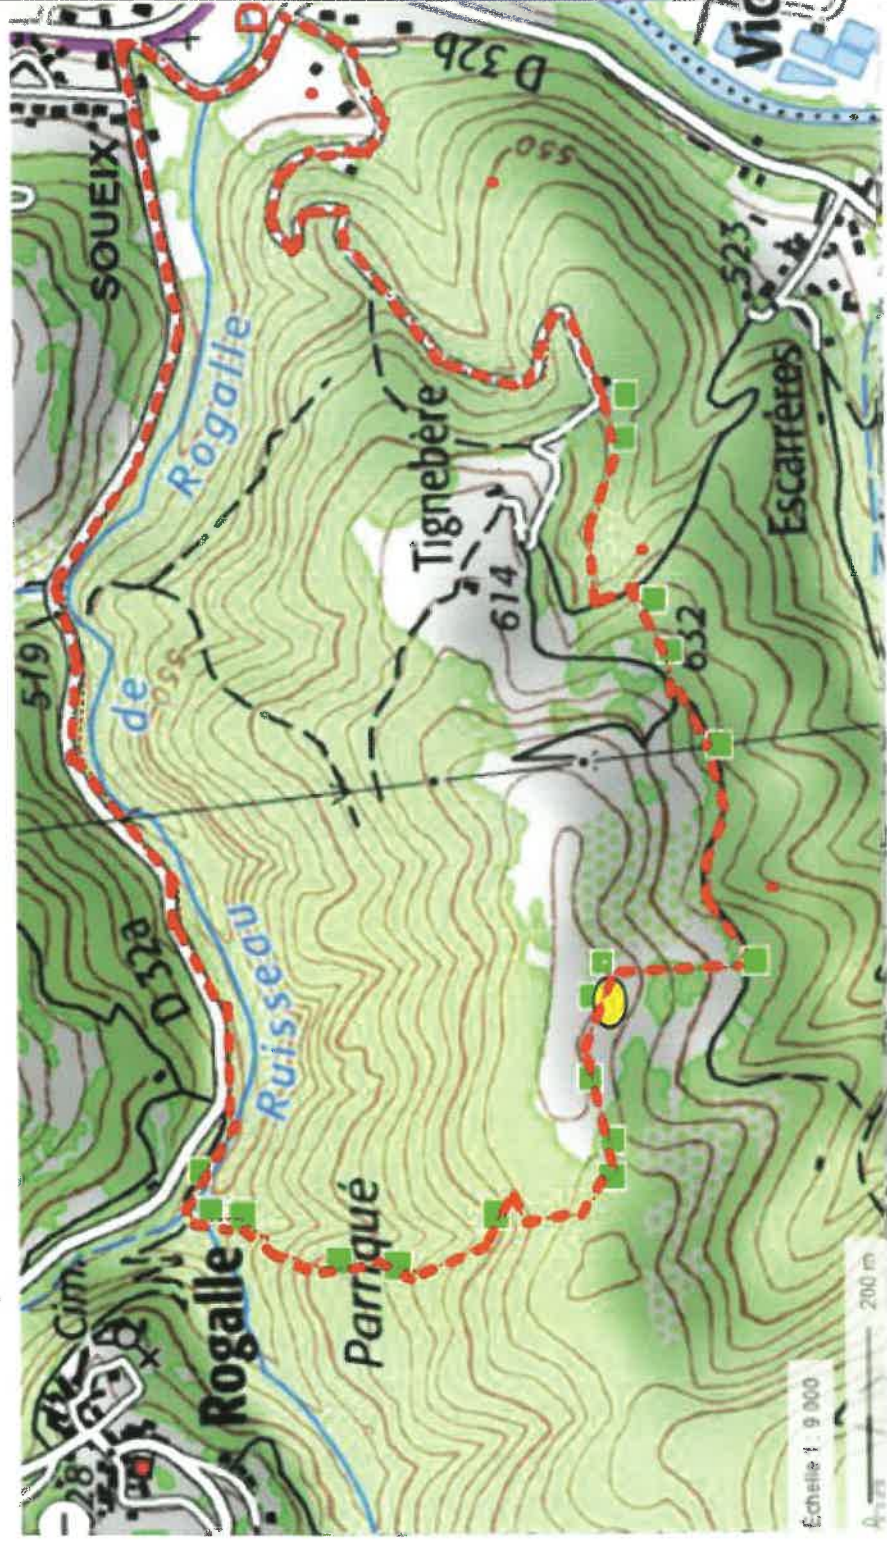

LE SENTIER DU PAPILLON

Venez découvrir ce sentier de marche ouvert par la Commune de Soueix, et aménagé par les élèves de l'Ecole Classe Unique du village.

Retrouvez le long de votre promenade des panneaux informatifs et ludiques sur notre Biodiversité.

Pensez à ramener vos déchets avec vous ! Merci.

Panneaux	Testez vos connaissances ... et vérifiez sur nos panneaux !
Chêne	Combien y-a-t-il d'espèces de chênes dans le Monde?
	Quelle sont les deux utilisations principales du chêne?
Champignons	Quand les morilles sortent-elles de terre ?
	Sous quels arbres les cèpes de bordeaux aiment-ils pousser?
Montagnes	Quelle est l'altitude du Mont Rouch?
	Quelle est l'altitude du Mont Valier ?
Ours	Combien l'ours adulte pèse-t-il?
	A quel age l'ours peut-il se reproduire?
Sanglier	Combien le sanglier mesure-t-il au garrot?
	Combien pèse le sanglier? 
Traces	À qui appartiennent ces traces? 
Mésanges	Comment s'appelle l'une des plus grandes mésanges?
Salat	Où le Salat prend- t- il sa source?
	Combien mesure-t-il de long ?
Noisetier	Quel champignon rare peut pousser sous le noisetier?
	Comment appelle-t-on aussi le noisetier ?
Châtaigner	Comment appelait-on aussi le châtaigner autrefois?
	Comment appelle-t-on ce qui entoure le fruit ?
Hérisson	Que mange le hérisson ?
	Quelle sont ses prédateurs?
Pic	Pourquoi les pics font-ils des trous ?
	Vrai ou faux: les mamans font des gros trous pour leurs petits .
Écureuil	Trouve 8 choses que l'écureuil mange .
	Vrai ou faux: les écureuils hibernent .
Jonquille	Est-ce que la jonquille et la narcissse jaune sont une même fleur ?
	Est-ce qu ' on peut arracher son bulbe ?
Fourmis	Combien y-a-t-il d'espèces de fourmis en Ariège?
	Qu'est-ce que la fourmi tire du puceron ?
Fougère	Quelle taille la fougère peut -elle atteindre ?
	La fougère peut-elle être dangereuse?

Votre parcours : Durée 3h Dénivelés : + 200 m

D Départ - - - - Le chemin  Table pique-nique  Nos panneaux